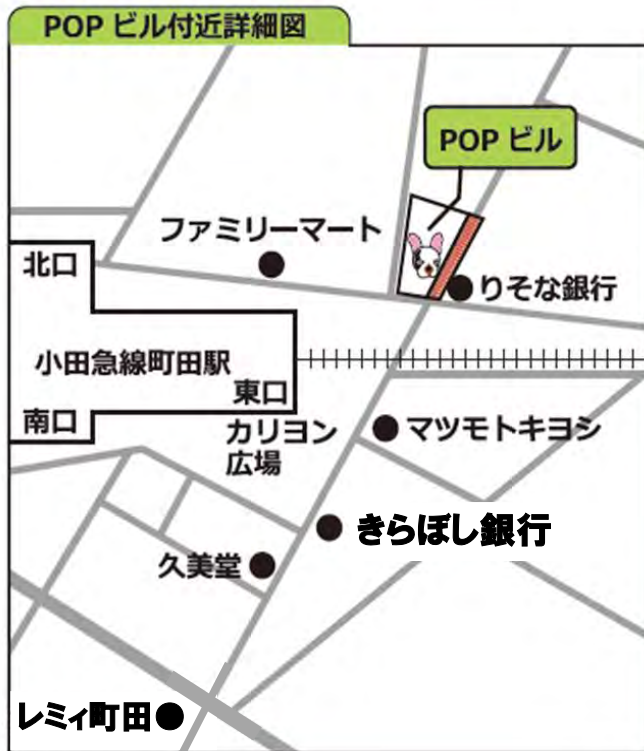

～アクセスについて～

フェスティバル当日は、町田ドライビングスクールとPOPビル間の往復バスが運行します。なお、駐車場はありませんので、車での来場はご遠慮ください。

※自転車での来場は大歓迎です！

バスの運行表

スクール発	POPビル発
9:40	9:45
10:05	10:10
10:40	10:45
11:05	11:10
11:40	11:45
11:55	12:00
12:40	12:45
13:35	13:40
14:00	14:05
14:35	
15:00	
15:35	

バス乗り場

※POPビル1階富士そば前

町田ドライビングスクール

徒歩の場合

- 小田急線
玉川学園前駅より15分
- 小田急線、JR横浜線
町田駅より20分

路線バスの場合

- 神奈川中央交通
「南大谷都営前」下車すぐ
- ①POPビル先22のりば
町51系統本町田団地循環
- ②町田バスセンター12のりば
町76系統成瀬台行き