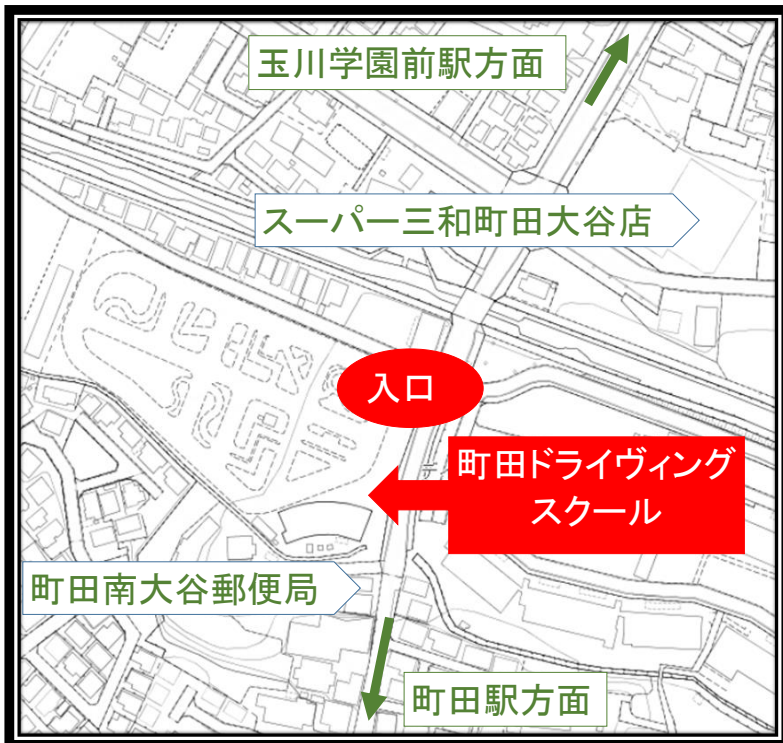

～アクセスについて～

フェスティバル当日は、町田ドライビングスクールとPOPビル間の往復バスが運行します。なお、駐車場はありませんので、車での来場はご遠慮ください。

※自転車での来場は大歓迎です！

バスの運行表

スクール発	POPビル発
9:40	9:45
10:05	10:10
10:40	10:45
11:05	11:10
11:40	11:45
11:55	12:00
12:40	12:45
13:35	13:40
14:00	14:05
14:35	
15:00	
15:35	

バス乗り場

※POPビル1階富士そば前

町田ドライビングスクール

徒歩の場合

- 小田急線
玉川学園前駅より15分
- 小田急線、JR横浜線
町田駅より20分

路線バスの場合

- 神奈川中央交通
「南大谷都営前」下車すぐ
- ①POPビル先22のりば
町51系統本町田団地循環
- ②町田バスセンター12のりば
町76系統成瀬台行き